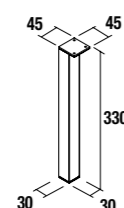

* L'ensemble complet est composé d'un meuble, d'un vasque en porcelaine, d'un miroir et d'une applique LED.

Jeu de 2 pieds anodisés brillant : 30 x 330 mm , pour meubles et colonne (option). Réglable en hauteur 10 mm.